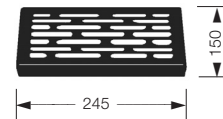

Baumroste BR 004 (Rathausplatz Kleinmachnow)

Baumrost BR 001-A

Baumrost BR 002

Baumrost BR 003

Rostenmaß: 1900 x 1500 mm

Baumöffnung: BR 001 – A Ø 400 mm
 B Ø 600 mm
 BR 002 A Ø 400 mm
 BR 003 A Ø 400 mm

- ▶ Rosten werden aus einer Aluminium-Speziallegierung gegossen
- ▶ Überfahrbarkeit/Radlast bis 5 t möglich
- ▶ Stahlzarge lieferbar (feuerverzinkt)
- ▶ Farbgebung: auf Wunsch möglich

Baumroste BR 003 – Invalidenpark, Berlin

Baumroste BR 001-B – Hauptstraße, Radebeul

Bestell-Nr.: LSA 1090/483
 andere Maße auf Anfrage

Bestell-Nr.: SE 500/235
 andere Maße auf Anfrage

Bestell-Nr.: LSA 934/459

Bestell-Nr.: SE 440/100
 andere Maße auf Anfrage

Bestell-Nr.: LSA 865/445
 andere Maße auf Anfrage

Bestell-Nr.: ZG 295/260

Bestell-Nr.: SE 245/150
 andere Maße auf Anfrage

Bestell-Nr.: PL 1350/620
 Platte mit Waffelmuster