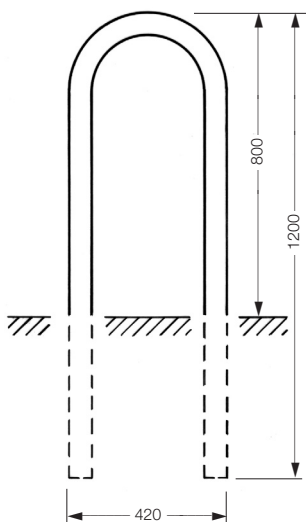

Rohrrahmen MSR 3050

- feuerverzinkt
- Farbgebung nach RAL möglich
- Rechteckschilder 180x640 lieferbar
- Tulpenschilder lieferbar

Baumschutzgitter MBG 2100

- feuerverzinkt
- Gitter zweiteilig
- Stabmaterial 15 x 6
  alternativ: Rundmaterial lieferbar

MB 160

MB 120

- Baumschutzbügel aus Rohr $\varnothing$ 60,3 feuerverzinkt
- Edelstahl auf Anfrage