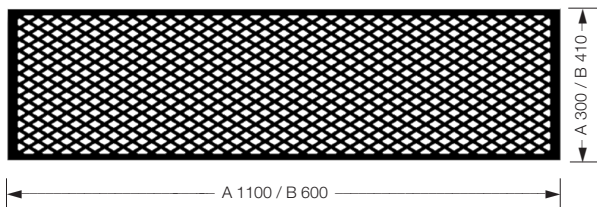

Bestell-Nr.: SE 440/100
 andere Maße auf Anfrage

Bestell-Nr.: LSA 865/445
 andere Maße auf Anfrage

Bestell-Nr.: ZG 295/260

Bestell-Nr.: SE 245/150
 andere Maße auf Anfrage

Bestell-Nr.: PL 1350/620
 Platte mit Waffelmuster

- ▶ Rostenstärke 15 bis 25 mm
- ▶ Material: Aluminium- oder Bronzeguss, Oberfläche nach Wunsch
- ▶ Stahlzargen lieferbar

Bestell-Nr.: HR 2223/438
 andere Maße auf Anfrage

Bestell-Nr.: Variante A - LG 1825/370
 Variante B - LG 1155/370

► lieferbar auch mit
 Wunschmotiv

Bestell-Nr.: LSA 1400/300

Bestell-Nr.: Variante A - SM 1100/300
 Variante B - SM 600/418

- Rostenstärke 15 bis 25 mm
- Material: Aluminium- oder Bronzeguss, Oberfläche nach Wunsch
- Stahlzargen lieferbar