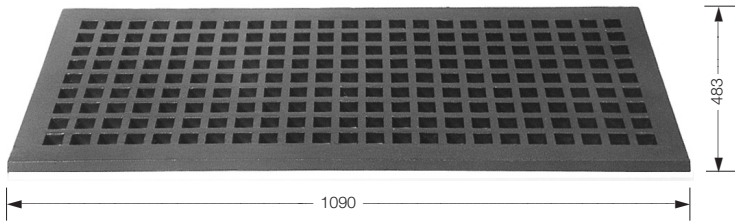

Rostenmaß: \varnothing 3000 mm

Baumöffnung: \varnothing 700 mm

Roste besteht aus 6 Gussteilen

BR 004-1 Grundausrüstung

BR 004-2 Für Bodenstrahler
Öffnung \varnothing 300

Baumroste BR 004

- ▶ Rosten werden aus einer Aluminium-Speziallegierung gegossen
- ▶ Überfahrbarkeit/Radlast bis 5 t möglich
- ▶ Stahlzarge lieferbar (feuerverzinkt)
- ▶ Farbgebung: auf Wunsch möglich

Baumroste BR 004 (Rathausplatz Kleinmachnow)

Baumrost BR 001-A

Baumrost BR 002

Baumrost BR 003

Rostenmaß: 1900 x 1500 mm

Baumöffnung: BR 001 – A Ø 400 mm
 B Ø 600 mm
 BR 002 A Ø 400 mm
 BR 003 A Ø 400 mm

- ▶ Rosten werden aus einer Aluminium-Speziallegierung gegossen
- ▶ Überfahrbarkeit/Radlast bis 5 t möglich
- ▶ Stahlzarge lieferbar (feuerverzinkt)
- ▶ Farbgebung: auf Wunsch möglich

Baumroste BR 003 – Invalidenpark, Berlin

Baumroste BR 001-B – Hauptstraße, Radebeul

Bestell-Nr.: LSA 1090/483
 andere Maße auf Anfrage

Bestell-Nr.: SE 500/235
 andere Maße auf Anfrage

Bestell-Nr.: LSA 934/459

Bestell-Nr.: SE 440/100
 andere Maße auf Anfrage

Bestell-Nr.: LSA 865/445
 andere Maße auf Anfrage

Bestell-Nr.: ZG 295/260

Bestell-Nr.: SE 245/150
 andere Maße auf Anfrage

Bestell-Nr.: PL 1350/620
 Platte mit Waffelmuster