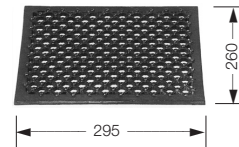

Rostenmaß: \varnothing 3000 mm

Baumöffnung: \varnothing 700 mm

Roste besteht aus 6 Gussteilen

BR 004-1 Grundausrüstung

BR 004-2 Für Bodenstrahler
Öffnung \varnothing 300

Baumroste BR 004

- ▶ Rosten werden aus einer Aluminium-Speziallegierung gegossen
- ▶ Überfahrbarkeit/Radlast bis 5 t möglich
- ▶ Stahlzarge lieferbar (feuerverzinkt)
- ▶ Farbgebung: auf Wunsch möglich

Baumroste BR 004 (Rathausplatz Kleinmachnow)

Baumrost BR 001-A

Baumrost BR 002

Baumrost BR 003

Rostenmaß: 1900 x 1500 mm

Baumöffnung: BR 001 – A Ø 400 mm
 B Ø 600 mm
 BR 002 A Ø 400 mm
 BR 003 A Ø 400 mm

- ▶ Rosten werden aus einer Aluminium-Speziallegierung gegossen
- ▶ Überfahrbarkeit/Radlast bis 5 t möglich
- ▶ Stahlzarge lieferbar (feuerverzinkt)
- ▶ Farbgebung: auf Wunsch möglich

Baumroste BR 003 – Invalidenpark, Berlin

Baumroste BR 001-B – Hauptstraße, Radebeul

Bestell-Nr.: LSA 1090/483
 andere Maße auf Anfrage

Bestell-Nr.: SE 500/235
 andere Maße auf Anfrage

Bestell-Nr.: LSA 934/459

Bestell-Nr.: SE 440/100
 andere Maße auf Anfrage

Bestell-Nr.: LSA 865/445
 andere Maße auf Anfrage

Bestell-Nr.: ZG 295/260

Bestell-Nr.: SE 245/150
 andere Maße auf Anfrage

Bestell-Nr.: PL 1350/620
 Platte mit Waffelmuster