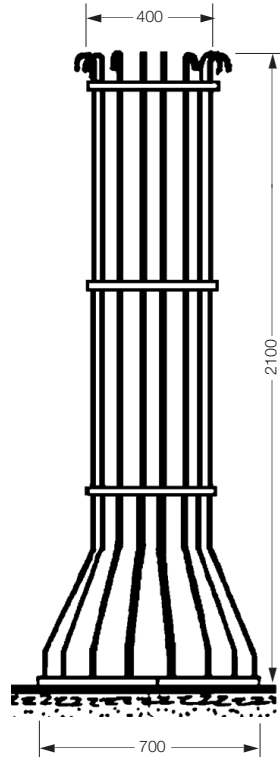

Rostenmaß: \varnothing 3000 mm

Baumöffnung: \varnothing 700 mm

Roste besteht aus 6 Gussteilen

BR 004-1 Grundausrüstung

BR 004-2 Für Bodenstrahler
Öffnung \varnothing 300

Baumroste BR 004

- ▶ Rosten werden aus einer Aluminium-Speziallegierung gegossen
- ▶ Überfahrbarkeit/Radlast bis 5 t möglich
- ▶ Stahlzarge lieferbar (feuerverzinkt)
- ▶ Farbgebung: auf Wunsch möglich

Baumroste BR 004 (Rathausplatz Kleinmachnow)

Baumrost BR 001-A

Baumrost BR 002

Baumrost BR 003

Rostenmaß: 1900 x 1500 mm

Baumöffnung: BR 001 – A Ø 400 mm
 B Ø 600 mm
 BR 002 A Ø 400 mm
 BR 003 A Ø 400 mm

- ▶ Rosten werden aus einer Aluminium-Speziallegierung gegossen
- ▶ Überfahrbarkeit/Radlast bis 5 t möglich
- ▶ Stahlzarge lieferbar (feuerverzinkt)
- ▶ Farbgebung: auf Wunsch möglich

Bestell-Nr.: SE 440/100
 andere Maße auf Anfrage

Bestell-Nr.: LSA 865/445
 andere Maße auf Anfrage

Bestell-Nr.: ZG 295/260

Bestell-Nr.: SE 245/150
 andere Maße auf Anfrage

Bestell-Nr.: PL 1350/620
 Platte mit Waffelmuster

► lieferbar auch mit
 Wunschmotiv

Bestell-Nr.: LSA 1400/300

Bestell-Nr.: Variante A - SM 1100/300
 Variante B - SM 600/418

- Rostenstärke 15 bis 25 mm
- Material: Aluminium- oder Bronzeguss, Oberfläche nach Wunsch
- Stahlzargen lieferbar