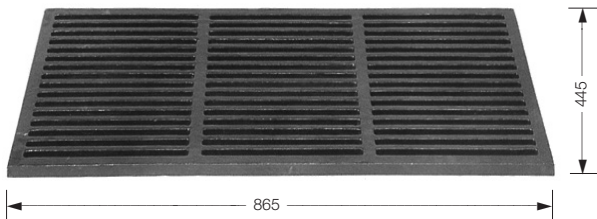

Rostenmaß: \varnothing 3000 mm

Baumöffnung: \varnothing 700 mm

Roste besteht aus 6 Gussteilen

BR 004-1 Grundausrüstung

BR 004-2 Für Bodenstrahler
Öffnung \varnothing 300

Baumroste BR 004

- ▶ Rosten werden aus einer Aluminium-Speziallegierung gegossen
- ▶ Überfahrbarkeit/Radlast bis 5 t möglich
- ▶ Stahlzarge lieferbar (feuerverzinkt)
- ▶ Farbgebung: auf Wunsch möglich

Baumroste BR 004 (Rathausplatz Kleinmachnow)

Baumrost BR 001-A

Baumrost BR 002

Baumrost BR 003

Rostenmaß: 1900 x 1500 mm

Baumöffnung: BR 001 – A Ø 400 mm
 B Ø 600 mm
 BR 002 A Ø 400 mm
 BR 003 A Ø 400 mm

- ▶ Rosten werden aus einer Aluminium-Speziallegierung gegossen
- ▶ Überfahrbarkeit/Radlast bis 5 t möglich
- ▶ Stahlzarge lieferbar (feuerverzinkt)
- ▶ Farbgebung: auf Wunsch möglich

Baumroste BR 003 – Invalidenpark, Berlin

Baumroste BR 001-B – Hauptstraße, Radebeul

Bestell-Nr.: LSA 1090/483
 andere Maße auf Anfrage

Bestell-Nr.: SE 500/235
 andere Maße auf Anfrage

Bestell-Nr.: LSA 934/459

Bestell-Nr.: SE 440/100
 andere Maße auf Anfrage

Bestell-Nr.: LSA 865/445
 andere Maße auf Anfrage

Bestell-Nr.: ZG 295/260

Bestell-Nr.: SE 245/150
 andere Maße auf Anfrage

Bestell-Nr.: PL 1350/620
 Platte mit Waffelmuster