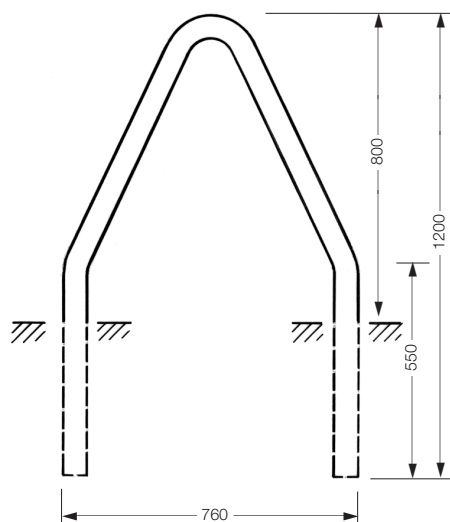

MB 120

- Baumschutzbügel aus Rohr $\varnothing$ 60,3 feuerverzinkt
- Edelstahl auf Anfrage