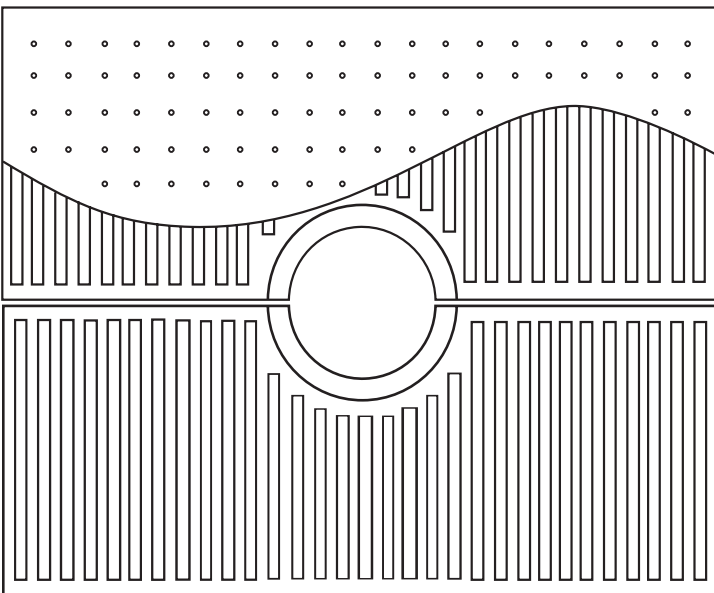

Rostenmaß: \varnothing 3000 mm

Baumöffnung: \varnothing 700 mm

Roste besteht aus 6 Gussteilen

BR 004-1 Grundausrüstung

BR 004-2 Für Bodenstrahler
Öffnung \varnothing 300

Baumroste BR 004

- ▶ Rosten werden aus einer Aluminium-Speziallegierung gegossen
- ▶ Überfahrbarkeit/Radlast bis 5 t möglich
- ▶ Stahlzarge lieferbar (feuerverzinkt)
- ▶ Farbgebung: auf Wunsch möglich

Baumroste BR 004 (Rathausplatz Kleinmachnow)

Baumrost BR 001-A

Baumrost BR 002

Baumrost BR 003

Rostenmaß: 1900 x 1500 mm

Baumöffnung: BR 001 – A Ø 400 mm
 B Ø 600 mm
 BR 002 A Ø 400 mm
 BR 003 A Ø 400 mm

- ▶ Rosten werden aus einer Aluminium-Speziallegierung gegossen
- ▶ Überfahrbarkeit/Radlast bis 5 t möglich
- ▶ Stahlzarge lieferbar (feuerverzinkt)
- ▶ Farbgebung: auf Wunsch möglich

Baumroste BR 003 – Invalidenpark, Berlin

Baumroste BR 001-B – Hauptstraße, Radebeul

Bestell-Nr.: LSA 1090/483
 andere Maße auf Anfrage

Bestell-Nr.: SE 500/235
 andere Maße auf Anfrage

Bestell-Nr.: LSA 934/459