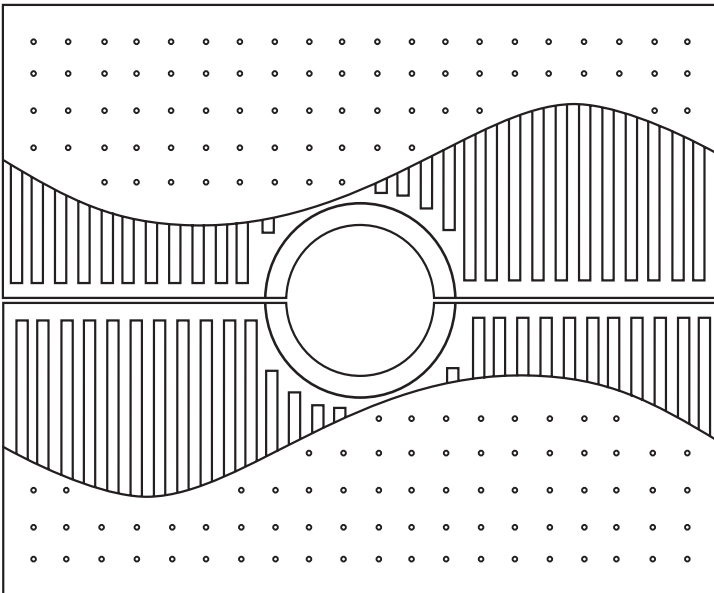

Rostenmaß: \varnothing 3000 mm

Baumöffnung: \varnothing 700 mm

Roste besteht aus 6 Gussteilen

BR 004-1 Grundausrüstung

BR 004-2 Für Bodenstrahler
Öffnung \varnothing 300

Baumroste BR 004

- ▶ Rosten werden aus einer Aluminium-Speziallegierung gegossen
- ▶ Überfahrbarkeit/Radlast bis 5 t möglich
- ▶ Stahlzarge lieferbar (feuerverzinkt)
- ▶ Farbgebung: auf Wunsch möglich

Baumroste BR 004 (Rathausplatz Kleinmachnow)

Baumrost BR 001-A

Baumrost BR 002

Baumrost BR 003

Rostenmaß: 1900 x 1500 mm

Baumöffnung: BR 001 – A Ø 400 mm
 B Ø 600 mm
 BR 002 A Ø 400 mm
 BR 003 A Ø 400 mm

- ▶ Rosten werden aus einer Aluminium-Speziallegierung gegossen
- ▶ Überfahrbarkeit/Radlast bis 5 t möglich
- ▶ Stahlzarge lieferbar (feuerverzinkt)
- ▶ Farbgebung: auf Wunsch möglich

Baumroste BR 003 – Invalidenpark, Berlin

Baumroste BR 001-B – Hauptstraße, Radebeul

Bestell-Nr.: LSA 1090/483
 andere Maße auf Anfrage

Bestell-Nr.: SE 500/235
 andere Maße auf Anfrage

Bestell-Nr.: LSA 934/459

Bestell-Nr.: SE 440/100
 andere Maße auf Anfrage

Bestell-Nr.: LSA 865/445
 andere Maße auf Anfrage

Bestell-Nr.: ZG 295/260

Bestell-Nr.: SE 245/150
 andere Maße auf Anfrage

Bestell-Nr.: PL 1350/620
 Platte mit Waffelmuster