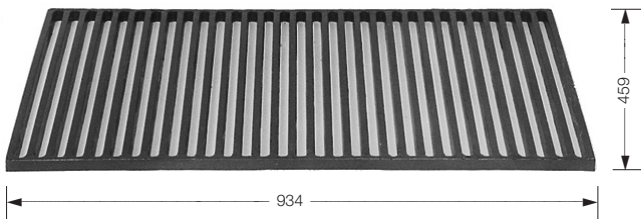

Rostenmaß: \varnothing 3000 mm

Baumöffnung: \varnothing 700 mm

Roste besteht aus 6 Gussteilen

BR 004-1 Grundausrüstung

BR 004-2 Für Bodenstrahler
Öffnung \varnothing 300

Baumroste BR 004

- ▶ Rosten werden aus einer Aluminium-Speziallegierung gegossen
- ▶ Überfahrbarkeit/Radlast bis 5 t möglich
- ▶ Stahlzarge lieferbar (feuerverzinkt)
- ▶ Farbgebung: auf Wunsch möglich

Baumroste BR 004 (Rathausplatz Kleinmachnow)

Baumrost BR 001-A

Baumrost BR 002

Baumrost BR 003

Rostenmaß: 1900 x 1500 mm

Baumöffnung: BR 001 – A Ø 400 mm
 B Ø 600 mm
 BR 002 A Ø 400 mm
 BR 003 A Ø 400 mm

- ▶ Rosten werden aus einer Aluminium-Speziallegierung gegossen
- ▶ Überfahrbarkeit/Radlast bis 5 t möglich
- ▶ Stahlzarge lieferbar (feuerverzinkt)
- ▶ Farbgebung: auf Wunsch möglich

Baumroste BR 003 – Invalidenpark, Berlin

Baumroste BR 001-B – Hauptstraße, Radebeul

Bestell-Nr.: LSA 1090/483
 andere Maße auf Anfrage

Bestell-Nr.: SE 500/235
 andere Maße auf Anfrage

Bestell-Nr.: LSA 934/459

Bestell-Nr.: SE 440/100
 andere Maße auf Anfrage

Bestell-Nr.: LSA 865/445
 andere Maße auf Anfrage

Bestell-Nr.: ZG 295/260

Bestell-Nr.: SE 245/150
 andere Maße auf Anfrage

Bestell-Nr.: PL 1350/620
 Platte mit Waffelmuster