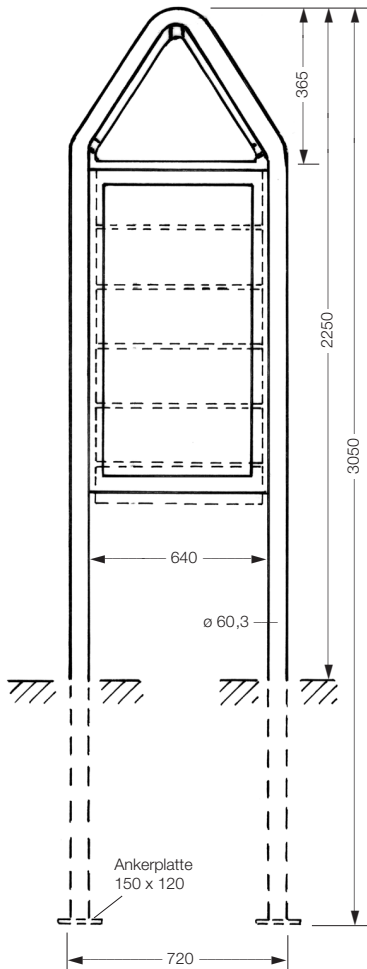

Rostenmaß: \varnothing 3000 mm

Baumöffnung: \varnothing 700 mm

Roste besteht aus 6 Gussteilen

BR 004-1 Grundausrüstung

BR 004-2 Für Bodenstrahler
Öffnung \varnothing 300

Baumroste BR 004

- ▶ Rosten werden aus einer Aluminium-Speziallegierung gegossen
- ▶ Überfahrbarkeit/Radlast bis 5 t möglich
- ▶ Stahlzarge lieferbar (feuerverzinkt)
- ▶ Farbgebung: auf Wunsch möglich

Baumroste BR 004 (Rathausplatz Kleinmachnow)

Baumrost BR 001-A

Baumrost BR 002

Baumrost BR 003

Rostenmaß: 1900 x 1500 mm

Baumöffnung: BR 001 – A Ø 400 mm
 B Ø 600 mm
 BR 002 A Ø 400 mm
 BR 003 A Ø 400 mm

- ▶ Rosten werden aus einer Aluminium-Speziallegierung gegossen
- ▶ Überfahrbarkeit/Radlast bis 5 t möglich
- ▶ Stahlzarge lieferbar (feuerverzinkt)
- ▶ Farbgebung: auf Wunsch möglich

- ▶ Rostenstärke 15 bis 25 mm
- ▶ Material: Aluminium- oder Bronzeguss, Oberfläche nach Wunsch
- ▶ Stahlzargen lieferbar

Bestell-Nr.: HR 2223/438
 andere Maße auf Anfrage

Bestell-Nr.: Variante A - LG 1825/370
 Variante B - LG 1155/370

► lieferbar auch mit
 Wunschmotiv

Bestell-Nr.: LSA 1400/300

Bestell-Nr.: Variante A - SM 1100/300
 Variante B - SM 600/418

- Rostenstärke 15 bis 25 mm
- Material: Aluminium- oder Bronzeguss, Oberfläche nach Wunsch
- Stahlzargen lieferbar