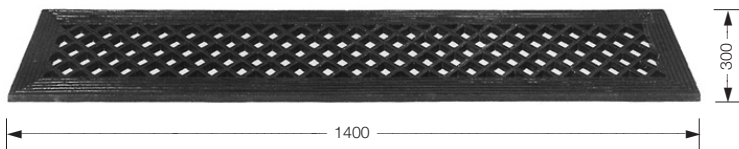

Bestell-Nr.: SE 440/100
 andere Maße auf Anfrage

Bestell-Nr.: LSA 865/445
 andere Maße auf Anfrage

Bestell-Nr.: ZG 295/260

Bestell-Nr.: SE 245/150
 andere Maße auf Anfrage

Bestell-Nr.: PL 1350/620
 Platte mit Waffelmuster

- ▶ Rostenstärke 15 bis 25 mm
- ▶ Material: Aluminium- oder Bronzeguss, Oberfläche nach Wunsch
- ▶ Stahlzargen lieferbar

Bestell-Nr.: HR 2223/438
 andere Maße auf Anfrage

Bestell-Nr.: Variante A - LG 1825/370
 Variante B - LG 1155/370

► lieferbar auch mit
 Wunschmotiv

Bestell-Nr.: LSA 1400/300

Bestell-Nr.: Variante A - SM 1100/300
 Variante B - SM 600/418

- Rostenstärke 15 bis 25 mm
- Material: Aluminium- oder Bronzeguss, Oberfläche nach Wunsch
- Stahlzargen lieferbar

MSR 3050

MBG 2100

Rohrrahmen MSR 3050

- ▶ feuerverzinkt
- ▶ Farbgebung nach RAL möglich
- ▶ Rechteckschilder 180x640 lieferbar
- ▶ Tulpenschilder lieferbar

Baumschutzgitter MBG 2100

- ▶ feuerverzinkt
- ▶ Gitter zweiteilig
- ▶ Stabmaterial 15 x 6
alternativ: Rundmaterial lieferbar