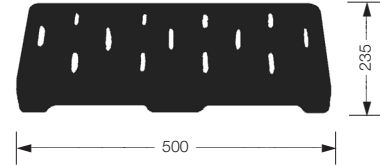

Rostenmaß: \varnothing 3000 mm

Baumöffnung: \varnothing 700 mm

Roste besteht aus 6 Gussteilen

BR 004-1 Grundausrüstung

BR 004-2 Für Bodenstrahler
Öffnung \varnothing 300

Baumroste BR 004

- ▶ Rosten werden aus einer Aluminium-Speziallegierung gegossen
- ▶ Überfahrbarkeit/Radlast bis 5 t möglich
- ▶ Stahlzarge lieferbar (feuerverzinkt)
- ▶ Farbgebung: auf Wunsch möglich

Baumroste BR 004 (Rathausplatz Kleinmachnow)

Baumrost BR 001-A

Baumrost BR 002

Baumrost BR 003

Rostenmaß: 1900 x 1500 mm

Baumöffnung: BR 001 – A Ø 400 mm
 B Ø 600 mm
 BR 002 A Ø 400 mm
 BR 003 A Ø 400 mm

- ▶ Rosten werden aus einer Aluminium-Speziallegierung gegossen
- ▶ Überfahrbarkeit/Radlast bis 5 t möglich
- ▶ Stahlzarge lieferbar (feuerverzinkt)
- ▶ Farbgebung: auf Wunsch möglich

Baumroste BR 003 – Invalidenpark, Berlin

Baumroste BR 001-B – Hauptstraße, Radebeul

Bestell-Nr.: LSA 1090/483
 andere Maße auf Anfrage

Bestell-Nr.: SE 500/235
 andere Maße auf Anfrage

Bestell-Nr.: LSA 934/459

Bestell-Nr.: SE 440/100
 andere Maße auf Anfrage

Bestell-Nr.: LSA 865/445
 andere Maße auf Anfrage

Bestell-Nr.: ZG 295/260

Bestell-Nr.: SE 245/150
 andere Maße auf Anfrage

Bestell-Nr.: PL 1350/620
 Platte mit Waffelmuster