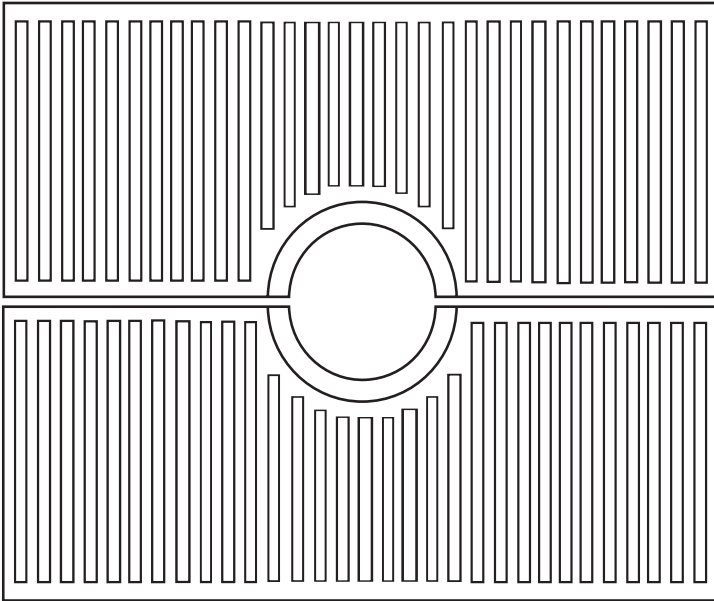

Rostenmaß: \varnothing 3000 mm

Baumöffnung: \varnothing 700 mm

Roste besteht aus 6 Gussteilen

BR 004-1 Grundausrüstung

BR 004-2 Für Bodenstrahler
Öffnung \varnothing 300

Baumroste BR 004

- ▶ Rosten werden aus einer Aluminium-Speziallegierung gegossen
- ▶ Überfahrbarkeit/Radlast bis 5 t möglich
- ▶ Stahlzarge lieferbar (feuerverzinkt)
- ▶ Farbgebung: auf Wunsch möglich

Baumroste BR 004 (Rathausplatz Kleinmachnow)

Baumrost BR 001-A

Baumrost BR 002

Baumrost BR 003

Rostenmaß: 1900 x 1500 mm

Baumöffnung: BR 001 – A Ø 400 mm
 B Ø 600 mm
 BR 002 A Ø 400 mm
 BR 003 A Ø 400 mm

- ▶ Rosten werden aus einer Aluminium-Speziallegierung gegossen
- ▶ Überfahrbarkeit/Radlast bis 5 t möglich
- ▶ Stahlzarge lieferbar (feuerverzinkt)
- ▶ Farbgebung: auf Wunsch möglich

Baumroste BR 003 – Invalidenpark, Berlin

Baumroste BR 001-B – Hauptstraße, Radebeul

Bestell-Nr.: LSA 1090/483
 andere Maße auf Anfrage

Bestell-Nr.: SE 500/235
 andere Maße auf Anfrage

Bestell-Nr.: LSA 934/459

Bestell-Nr.: SE 440/100
 andere Maße auf Anfrage

Bestell-Nr.: LSA 865/445
 andere Maße auf Anfrage

Bestell-Nr.: ZG 295/260

Bestell-Nr.: SE 245/150
 andere Maße auf Anfrage

Bestell-Nr.: PL 1350/620
 Platte mit Waffelmuster